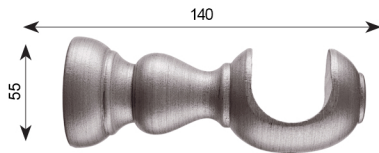

Ebe

DECOR CLASSIC - WOOD Ø 35

• ACCESSORI •

Mensola singola aperta

Art. WD35MSA14

Terminale Ebe

Art. WD35F2

Asta

Art. WD3530C

Anello

Art. WD35AN

Bastone Assemblato con Supporti cm.14 di Serie

Art. WD35F2

FINITURE

1 AVORIO ANTICO

2 ARGENTO ANTICO